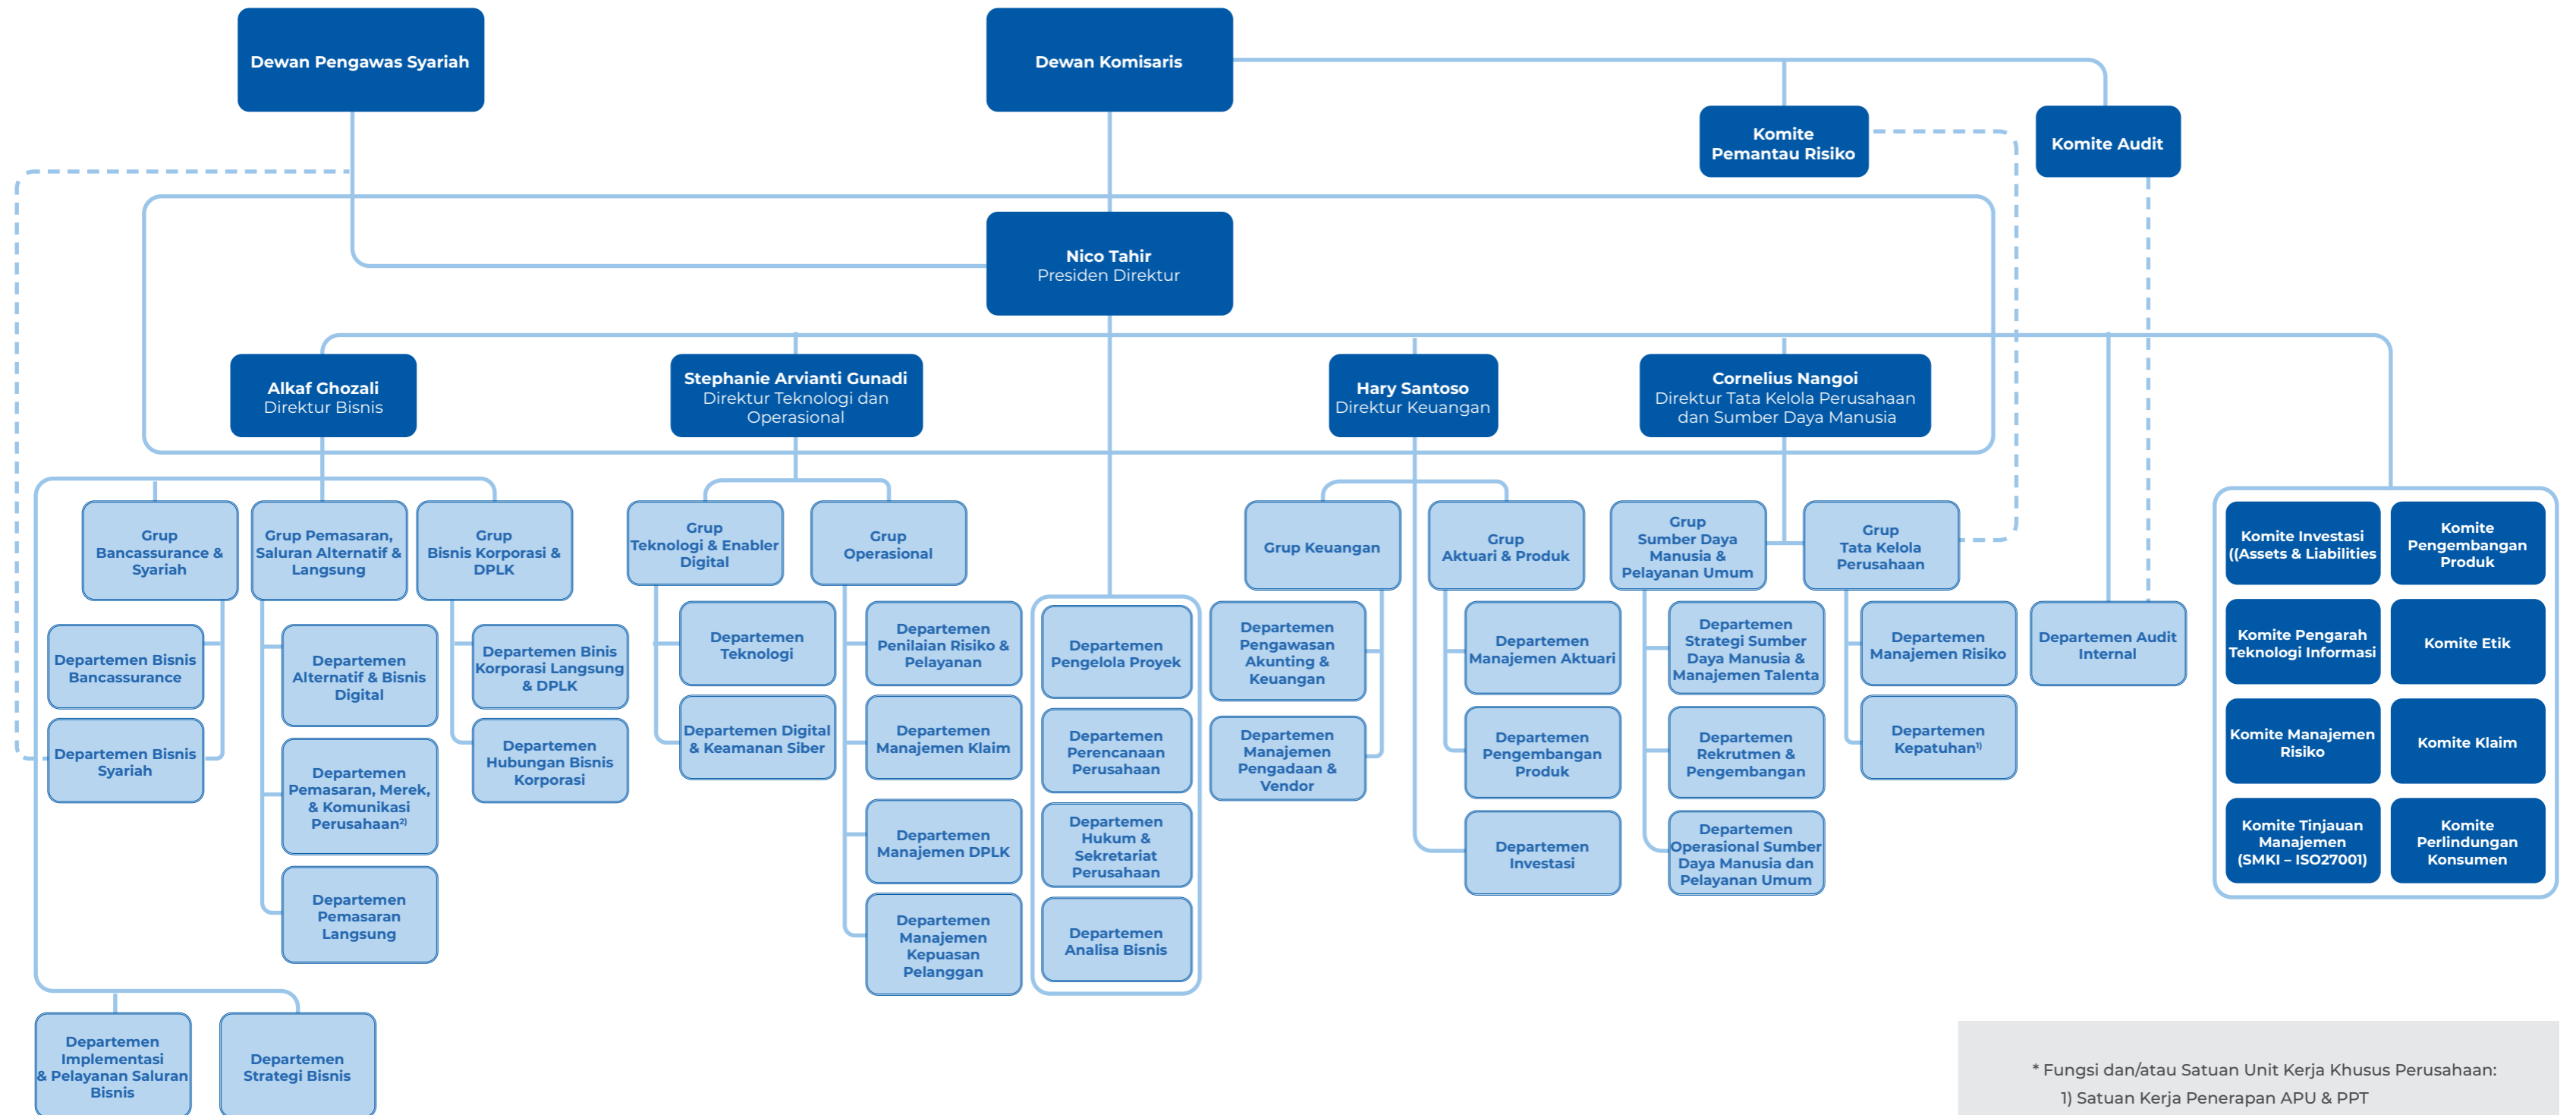

Struktur Organisasi Perusahaan

* Fungsi dan/atau Satuan Unit Kerja Khusus Perusahaan:
 1) Satuan Kerja Penerapan APU & PPT
 2) Fungsi Literasi dan Inklusi